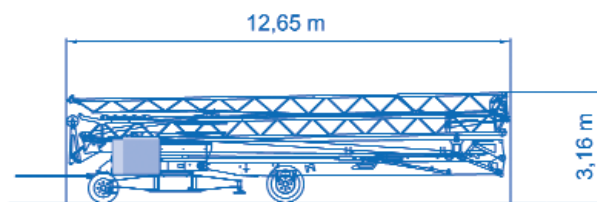

UNTENDREHER AUSLEGERZUGBAND SERIE E

 Kg	2200	1738	1468	1266	1110	986	884	800
 m	10,67	13	15	17	19	21	23	25

	m/min	kg	kw	MONOFASE MONOFASICA MONOPHASEC ONE-PHASE WECHSELSTROM
	5	2200	3	
	15	2200	4,5	
	22	1000	8	
	m/min		kw	v
	0 - 1		1,5	230 400
	m/min		kw	MAX. POWER KVA 6
	17,6		3	
	28,6			
	39,3 / 53,5			