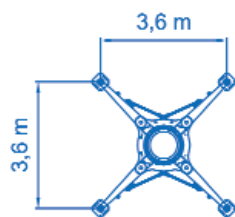

UNTENDREHER AUSLEGERZUGBAND SERIE E

 Kg	2200	1738	1468	1266	1110	986	884	800
 m	10,67	13	15	17	19	21	23	25

	m/min	kg	kw	MONOFASE MONOFASICA MONOPHASEC ONE-PHASE WECHSELSTROM
	5	2200	3	
	15	2200	4,5	
	22	1000	8	
	m/min		kw	v
	0 - 1		1,5	230 400
	m/min		kw	MAX. POWER KVA 6
	17,6		3	
	28,6			
	39,3 / 53,5			