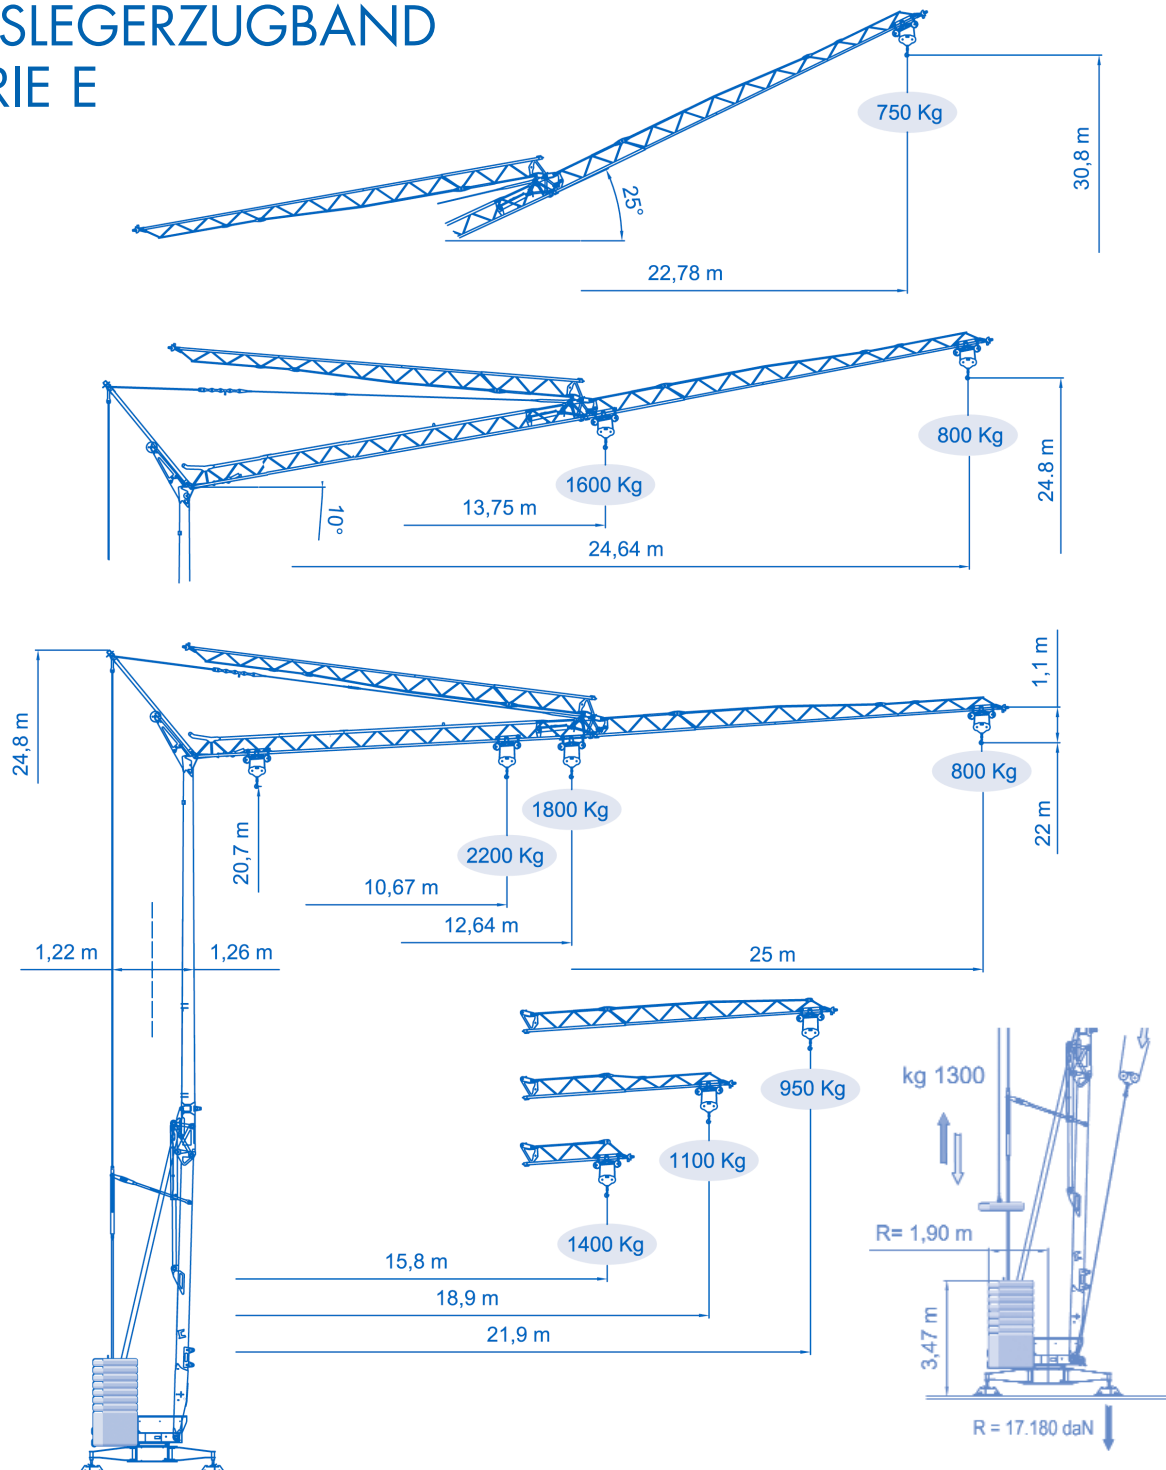

UNTENDREHER AUSLEGERZUGBAND SERIE E

 Kg	2200	1738	1468	1266	1110	986	884	800
 m	10,67	13	15	17	19	21	23	25

	m/min	kg	kw	MONOFASE MONOFASICA MONOPHASEC ONE-PHASE WECHSELSTROM
	5	2200	3	
	15	2200	4,5	
	22	1000	8	
	m/min		kw	v
	0 - 1		1,5	230 400
	m/min		kw	MAX. POWER KVA 6
	17,6		3	
	28,6			
	39,3 / 53,5			