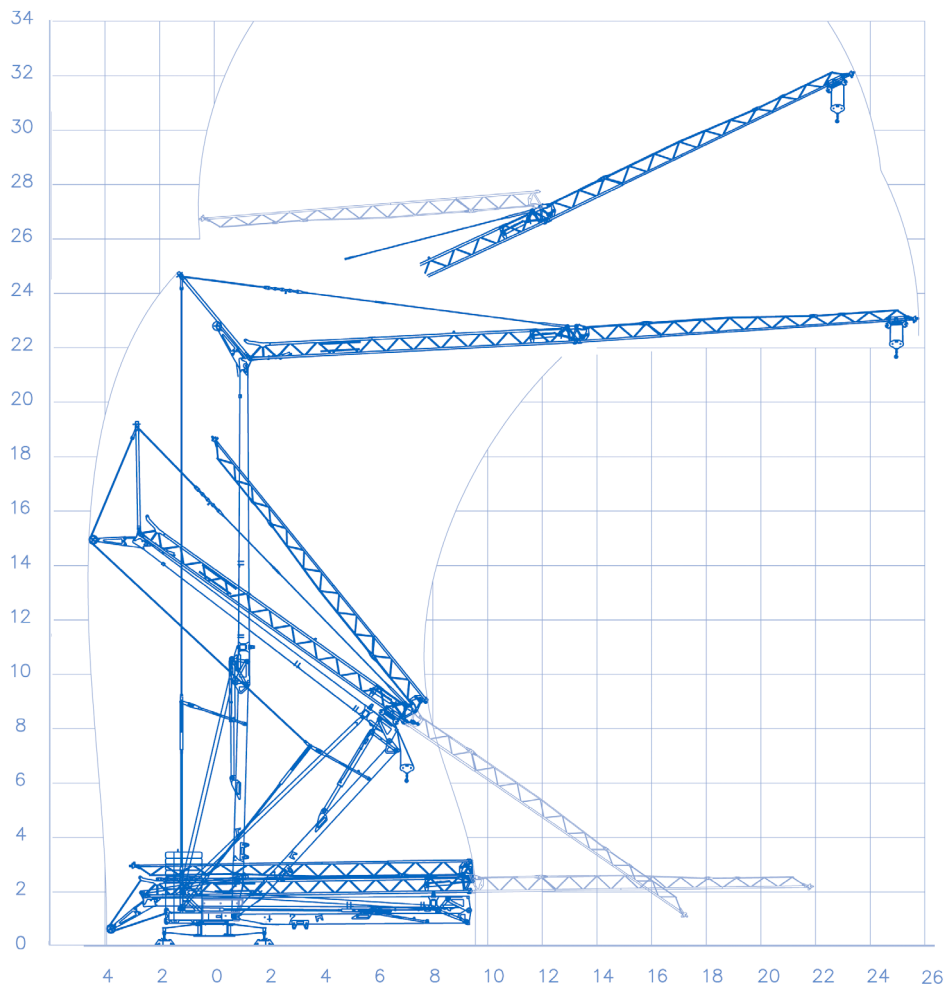

UNTENDREHER AUSLEGERZUGBAND SERIE E

 Kg	2200	1738	1468	1266	1110	986	884	800
 m	10,67	13	15	17	19	21	23	25

	m/min	kg	kw	MONOFASE MONOFASICA MONOPHASEC ONE-PHASE WECHSELSTROM
	5	2200	3	
	15	2200	4,5	
	22	1000	8	
	m/min		kw	v
	0 - 1		1,5	230 400
	m/min		kw	MAX. POWER KVA 6
	17,6		3	
	28,6			
	39,3 / 53,5			