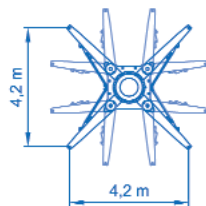

UNTENDREHER AUSLEGERZUGBAND SERIE E

  g	4000	3400	3000	2600	2300	2000	1800	1650	1500
	12,2	14	15,5	17	19	22	24	26	28

  g	1400	1200	1150	1100	1000
	29	32	34	36	38

	m/min 8 - 4 20 - 10 46 - 23 56 - 28	kg 2000 - 4000 2000 - 4000 1200 - 2400 800 - 1600	kw 11	TRIFASE TRIFASICA TRIPHASEE THREE-PHASE DREHSTROM
	m/min 0 - 1		kw 3	v 400
	m/min 16 26 48,7		kw 3	MAX. POWER KVA 12