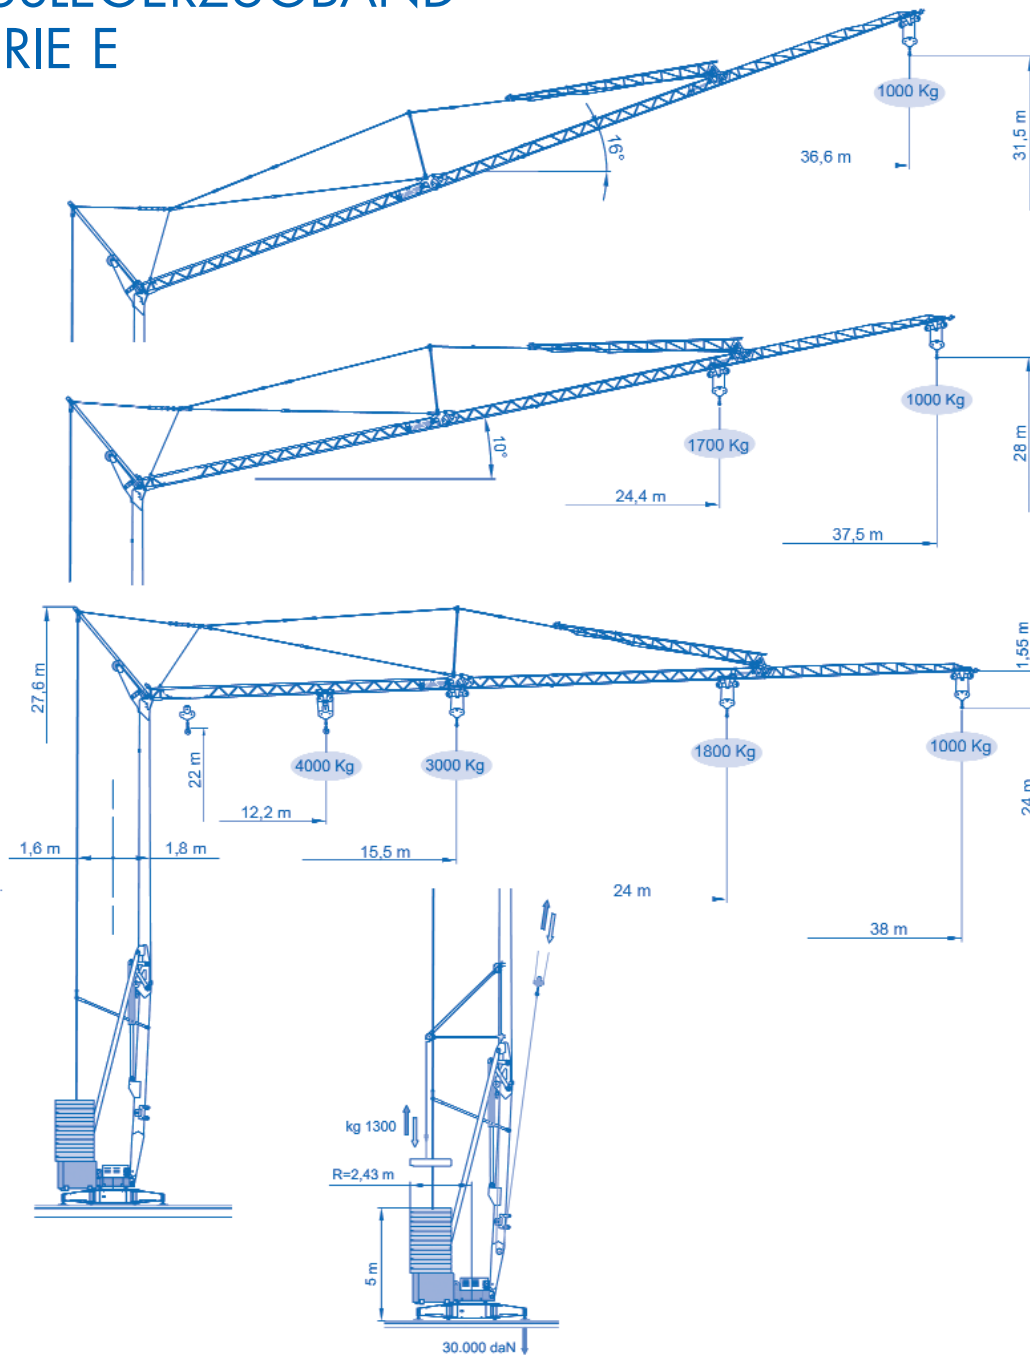

UNTENDREHER AUSLEGERZUGBAND SERIE E

  g	4000	3400	3000	2600	2300	2000	1800	1650	1500
	12,2	14	15,5	17	19	22	24	26	28

  g	1400	1200	1150	1100	1000
	29	32	34	36	38

	m/min 8 - 4 20 - 10 46 - 23 56 - 28	kg 2000 - 4000 2000 - 4000 1200 - 2400 800 - 1600	kw 11	TRIFASE TRIFASICA TRIPHASEE THREE-PHASE DREHSTROM
	m/min 0 - 1		kw 3	v 400
	m/min 16 26 48,7		kw 3	MAX. POWER KVA 12