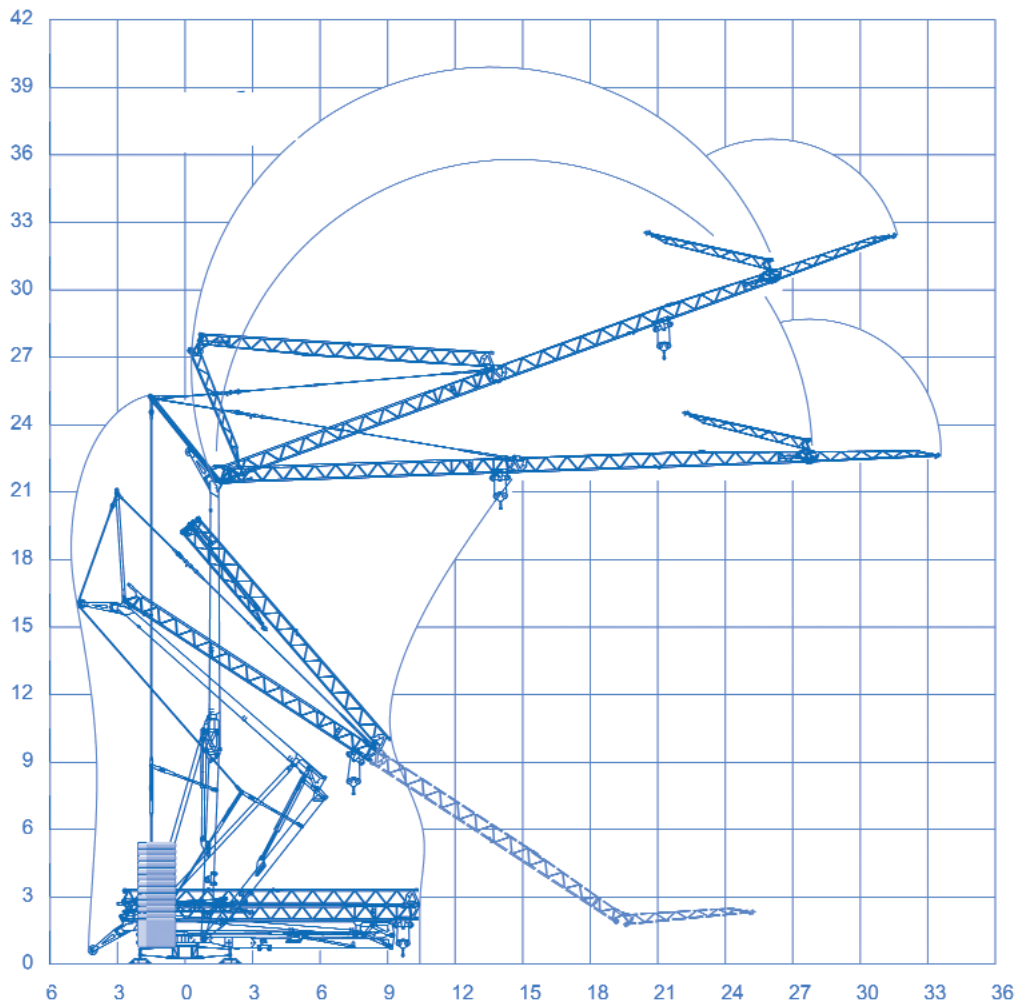

UNTENDREHER AUSLEGERZUGBAND SERIE E

  g	4000	3400	3000	2600	2300	2000	1800	1650	1500
	12,2	14	15,5	17	19	22	24	26	28

  g	1400	1200	1150	1100	1000
	29	32	34	36	38

	m/min 8 - 4 20 - 10 46 - 23 56 - 28	kg 2000 - 4000 2000 - 4000 1200 - 2400 800 - 1600	kw 11	TRIFASE TRIFASICA TRIPHASEE THREE-PHASE DREHSTROM
	m/min 0 - 1		kw 3	v 400
	m/min 16 26 48,7		kw 3	MAX. POWER KVA 12