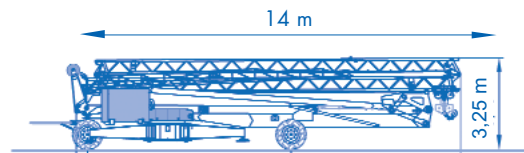

UNTENDREHER AUSLEGERZUGBAND SERIE E

  g	4000	3400	3000	2600	2300	2000	1800	1650	1500
	12,2	14	15,5	17	19	22	24	26	28

  g	1400	1200	1150	1100	1000
	29	32	34	36	38

	m/min 8 - 4 20 - 10 46 - 23 56 - 28	kg 2000 - 4000 2000 - 4000 1200 - 2400 800 - 1600	kw 11	TRIFASE TRIFASICA TRIPHASEE THREE-PHASE DREHSTROM
	m/min 0 - 1		kw 3	v 400
	m/min 16 26 48,7		kw 3	MAX. POWER KVA 12